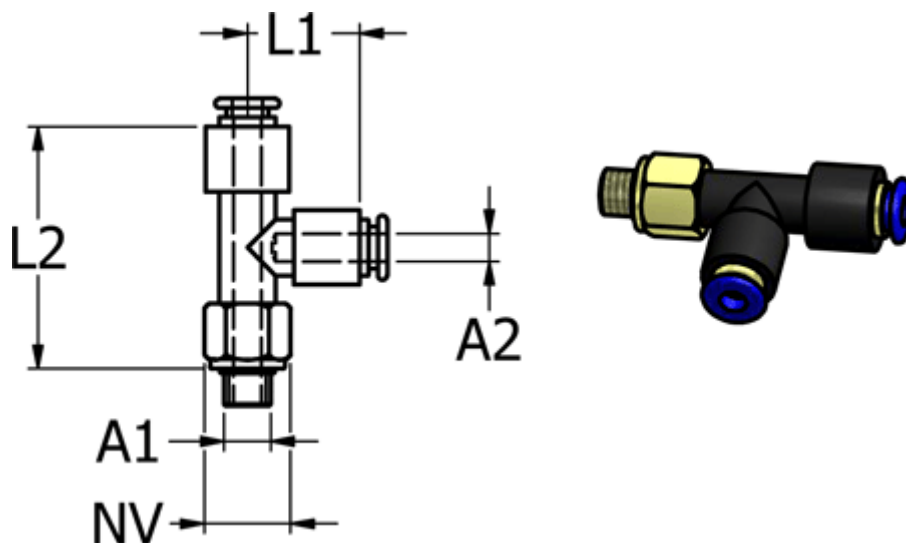

Varenummer: 586PDG186

Beskrivelse: Mini Push-in PDG186, T-stykke, vridbar, Ø6/Ø6/G 1/8"

## Mål

Gevind A1 = G 1/8"

L1 = 16

L2 = 32.5

NV = 14

Udvendig slangediameter A2 = 6 mm